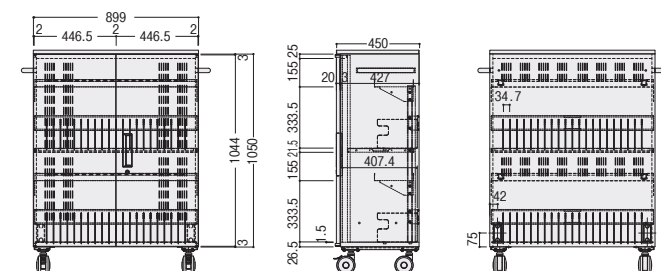

アダプター受け(棚)

充電保管に便利な電源アダプター受け(棚)があります。(OAタップは市販)

コードホール

本体背面下部にはコードホールを装備。外部から保管庫内部に電源供給ができます。

11-5272-0 HSR45W-10PCC
¥205,400

外寸: W900×D450×H1217(ハンドル部除く)
PC仕切板有効寸: W34×D405×H330 ●52kg

11-5093-0 HSR45W-10P
¥144,000

外寸: W900×D450×H1050 ●41kg
PC仕切板有効寸: W34×D405×H330

ベース

11-5105-0 HSR45W-B
¥13,700

W900×D427×H60 ●4kg

■共通仕様

本体/スチール、粉体塗装(ホワイト)
天板/木製、メラミン化粧板(カートタイプ)
仕切り板: 42枚付(40台収納タイプ)
●キャスター/φ100前輪ストッパー付(カートタイプ)
●ハンドル付(カートタイプ)
●背面下部にコードホール2ヶ装備
●内部にマット装備
※本機には充電機能はありません。