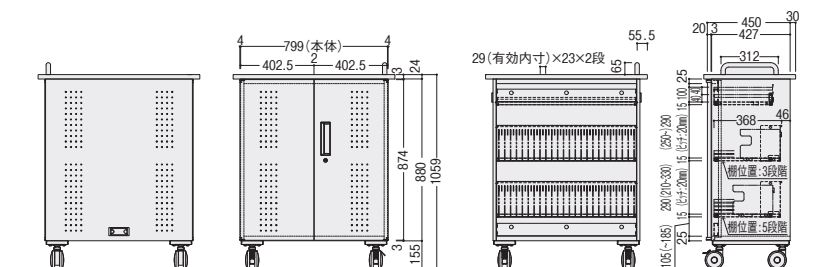

NTCスレートPC収納カート

スレートPC
46台収納

●スレートPC46台収納

スレートPC仕切り板が装備され、効率よくスレートPCを保管することが可能。(1段につき23台収納)

配線棚にはOAタップを設置することが可能。(写真はカバーオープン時)

2個ストッパー付のキャスター

11-5813-0 NTC-46TB ¥297,600

W880×D500×H1059(ハンドル+65) ●50kg

NTC-46TB

仕様

本体/スチール、粉体塗装(ホワイト)
天板/木製、移動用ハンドル付
キャスター/φ100前輪ストッパー付
(カートタイプ)

- ・仕切り板: 48枚付
- ・収納・配線棚: 各2枚付
- ・開閉表示付錠付

仕切り板有効寸:

上段/W29×D368×H250~290
下段/W29×D368×H210~330

HSRノートPC収納カート/保管庫

■カートタイプ

■HSウォールシステム収納

HSR45タイプ P398

※下置使用の場合は、専用ベースが必要となります。

(開扉時)

PC仕切板

内部にはPC仕切板、マットが装備され、効率よくPCを保管できます。(40台収納)

仕切板の取り出し

仕切板は取り外し可能なので、ファイルボックス等も効率よく収納できます。

外寸: W900×D450×H1050 ●41kg
PC仕切板有効寸: W34×D405×H330

ベース

11-5105-0 HSR45W-B
¥13,700

W900×D427×H60 ●4kg

■共通仕様

本体/スチール、粉体塗装(ホワイト)
天板/木製、メラミン化粧板(カートタイプ)
仕切り板: 42枚付(40台収納タイプ)
●キャスター/φ100前輪ストッパー付(カートタイプ)
●ハンドル付(カートタイプ)
●背面下部にコードホール2ヶ装備
●内部にマット装備
※本機には充電機能はありません。