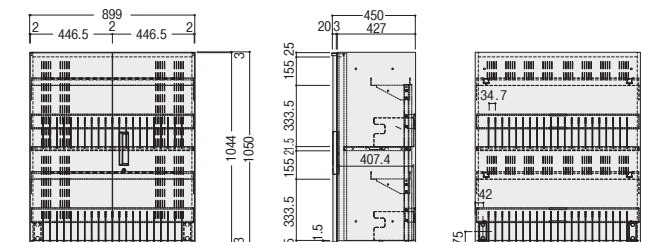

HSR45W-10P